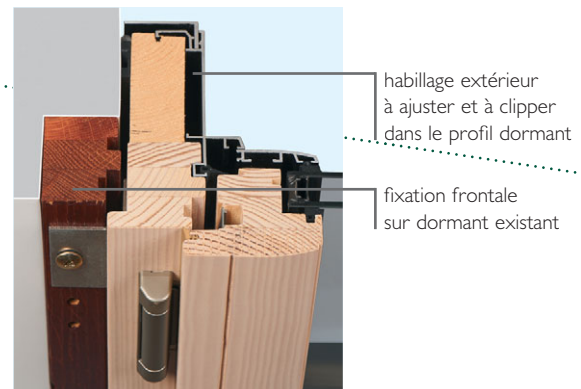

Les bois d'origine française et la nature de l'aluminium usiné donnent une valeur ajoutée réelle à l'habitat.

Les teintes intérieures et les laquages extérieurs servent cette exigence.

3 dimensions

système **R1**

système **R2**

faciliter la dépose totale

- dépose totale simplifiée, facilité de pose
- largeur de passage initiale et surface vitrée préservées
- déport intérieur du coffre volet roulant minimisé

préserver l'habitat

- facilité de pose : fixation frontale par pattes
- performances thermiques maximales (équivalentes à une pose en neuf)
- propreté : pas de dégradations lors de la mise en œuvre

FAISABILITÉS R1 et R2

- double vitrage ou triple vitrage
- occultation : volet roulant enrobé ou blanc avec manœuvre par tringle ou électrique (R1), électrique uniquement (R2)
- seuil PMR réalisable