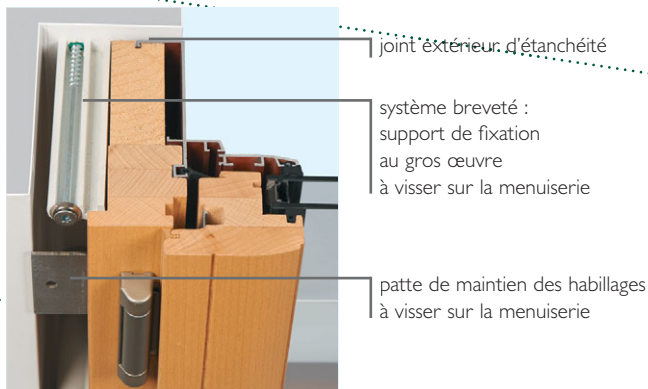

Les bois d'origine française et la nature de l'aluminium usiné donnent une valeur ajoutée réelle à l'habitat.

Les teintes intérieures et les laquages extérieurs servent cette exigence.

3 dimensions

système **R1**

système **R2**

faciliter la dépose totale

- dépose totale simplifiée, facilité de pose
- largeur de passage initiale et surface vitrée préservées
- déport intérieur du coffre volet roulant minimisé

préserver l'habitat

- facilité de pose : fixation frontale par pattes
- performances thermiques maximales (équivalentes à une pose en neuf)
- propreté : pas de dégradations lors de la mise en œuvre

FAISABILITÉS R1 et R2

- double vitrage ou triple vitrage
- occultation : volet roulant enrobé ou blanc avec manœuvre par tringle ou électrique (R1), électrique uniquement (R2)
- seuil PMR réalisable