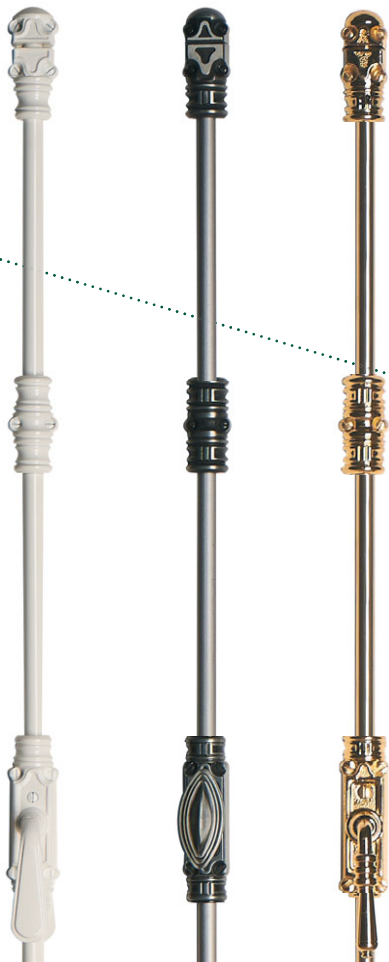

petits bois intégrés

Titane

Laiton

Monocolore

Bicolore

Version 25 ou 36 mm

petits bois rapportés bois-alu

poignées de sécurité

Poignée
blanche

Poignée
titane

Poignée
laiton

fausses crémones en applique

Fausse crémonne
blanche

Fausse crémonne
patinée argent

Fausse crémonne
laiton

caches